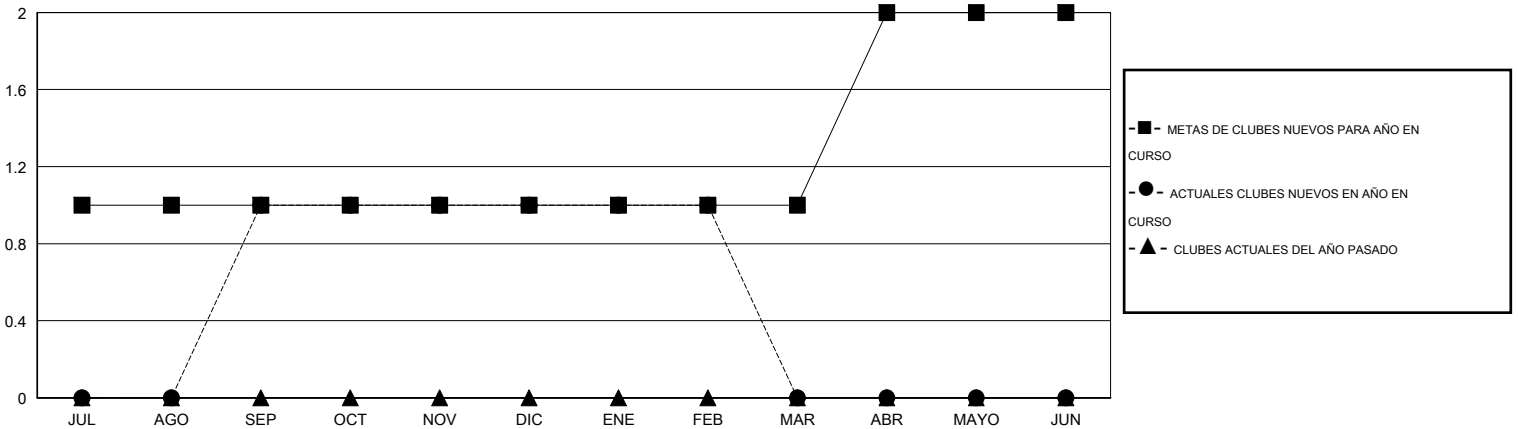

# MONTHLY MEMBERSHIP PROGRESS REPORT

District J 1

Results as of: 2/28/2015

GMT: Pedro Marrello

UBICACIÓN URUGUAY

GMT DE AE 3

Clubes					socios				
RESULTADOS DE 2014-2015					RESULTADOS DE 2014-2015				
TRIMESTRE	META DE CLUBES NUEVOS	NUEVOS CLUBES	CLUBES DADOS DE BAJA	GANANCIA/PÉRDIDA NETA	TRIMESTRE	META DE SOCIOS NUEVOS	SOCIOS FUNDADORES Y NUEVOS SOCIOS AÑADIDOS	SOCIOS DADOS DE BAJA	GANANCIA/PÉRDIDA NETA
JUL/AGO/SEP	1	1	0	1	JUL/AGO/SEP	52	49	28	21
OCT/NOV/DIC	0	0	0	0	OCT/NOV/DIC	24	48	20	28
ENE/FEB/MAR	0	0	0	0	ENE/FEB/MAR	3	2	2	0
ABR/MAYO/JUN	1	0	0	0	ABR/MAYO/JUN	55	0	0	0

METAS Y CIFRA ACUMULATIVA DE CLUBES NUEVOS

METAS Y CIFRA ACUMULATIVA DE SOCIOS

CLUBES DADOS DE BAJA: 0

29 CLUBS OF 44 AÑADIERON 1 O MÁS SOCIOS NUEVOS

DISTRIBUCIÓN POR SEXO

MASCULINO 639 (58.46%)  
FEMENINO 454 (41.54%)