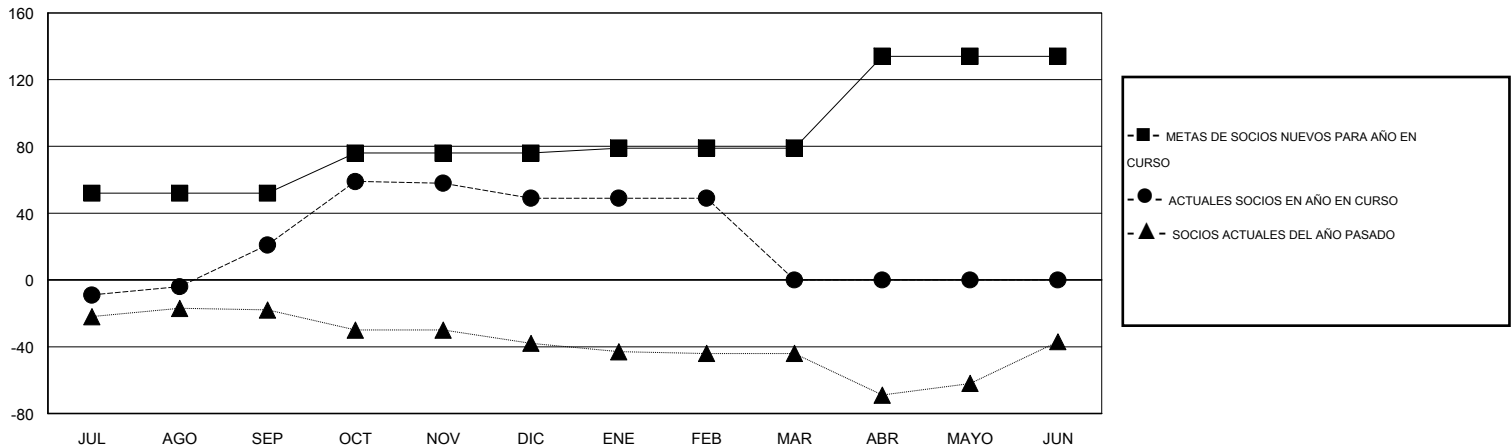

# MONTHLY MEMBERSHIP PROGRESS REPORT

District J 1

Results as of: 2/28/2015

GMT: Pedro Marrello

UBICACIÓN URUGUAY

GMT DE AE 3

Clubes					socios				
RESULTADOS DE 2014-2015					RESULTADOS DE 2014-2015				
TRIMESTRE	META DE CLUBES NUEVOS	NUEVOS CLUBES	CLUBES DADOS DE BAJA	GANANCIA/PÉRDIDA NETA	TRIMESTRE	META DE SOCIOS NUEVOS	SOCIOS FUNDADORES Y NUEVOS SOCIOS AÑADIDOS	SOCIOS DADOS DE BAJA	GANANCIA/PÉRDIDA NETA
JUL/AGO/SEP	1	1	0	1	JUL/AGO/SEP	52	49	28	21
OCT/NOV/DIC	0	0	0	0	OCT/NOV/DIC	24	48	20	28
ENE/FEB/MAR	0	0	0	0	ENE/FEB/MAR	3	2	2	0
ABR/MAYO/JUN	1	0	0	0	ABR/MAYO/JUN	55	0	0	0

METAS Y CIFRA ACUMULATIVA DE CLUBES NUEVOS

METAS Y CIFRA ACUMULATIVA DE SOCIOS

CLUBES DADOS DE BAJA: 0

29 CLUBS OF 44 AÑADIERON 1 O MÁS SOCIOS NUEVOS

DISTRIBUCIÓN POR SEXO

MASCULINO 639 (58.46%)  
FEMENINO 454 (41.54%)